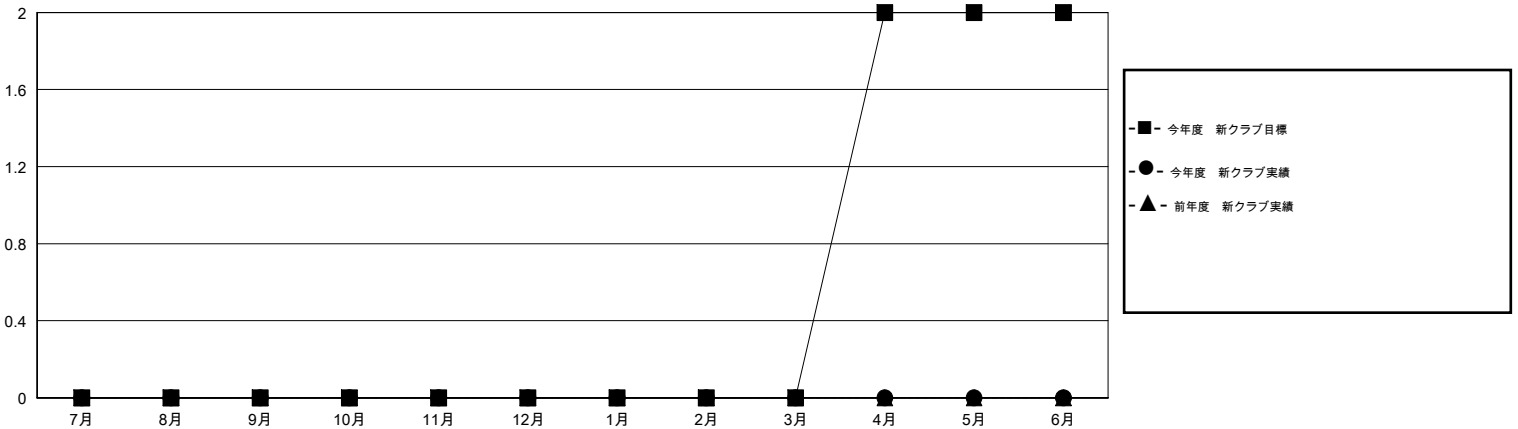

MONTHLY MEMBERSHIP PROGRESS REPORT

District 337 A

Results as of: 9/30/2016

GMT: Masayoshi Maruyama

地域 JAPAN

GMT会則地域 5-Jap

クラブ					名				
結果: 2016-2017					結果: 2016-2017				
四半期	新クラブ目標	新クラブ	解散クラブ	純増/減	四半期	新会員目標	チャーターメン バー/新会員	退会者	純増/減
7月/8月/9月	0	0	0	0	7月/8月/9月	120	153	83	70
10月/11月/12月	0	0	0	0	10月/11月/12月	105	0	0	0
1月/2月/3月	0	0	0	0	1月/2月/3月	120	0	0	0
4月/5月/6月	2	0	0	0	4月/5月/6月	130	0	0	0

新クラブ目標及び実績累計