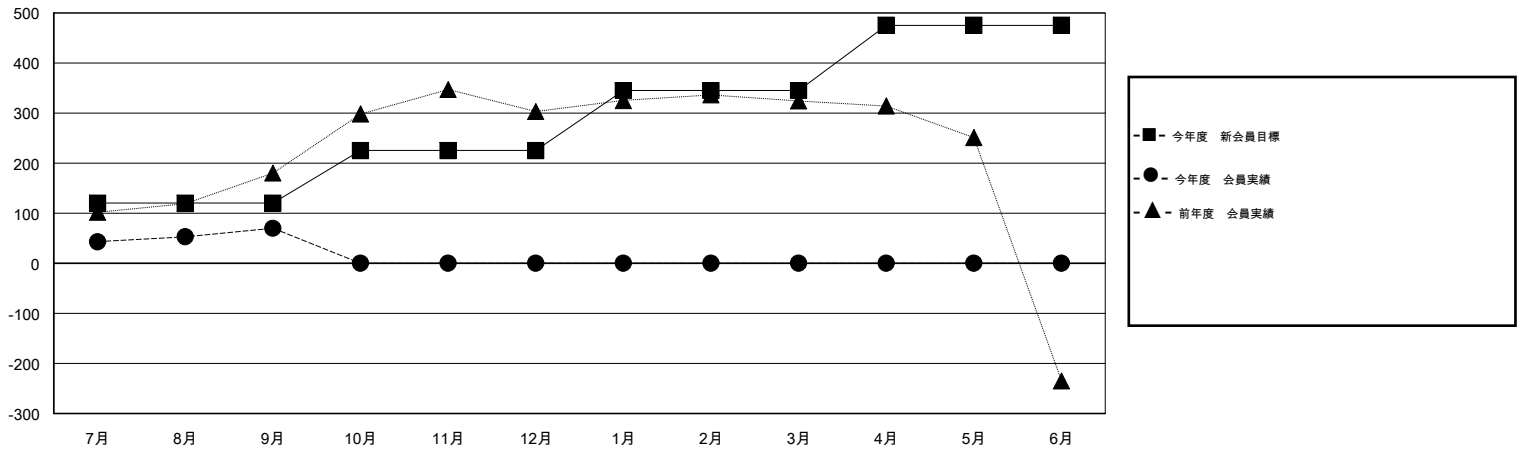

MONTHLY MEMBERSHIP PROGRESS REPORT

District 337 A

Results as of: 9/30/2016

GMT: Masayoshi Maruyama

地域 JAPAN

GMT会則地域 5-Jap

クラブ					名				
結果: 2016-2017					結果: 2016-2017				
四半期	新クラブ目標	新クラブ	解散クラブ	純増/減	四半期	新会員目標	チャーターメン バー/新会員	退会者	純増/減
7月/8月/9月	0	0	0	0	7月/8月/9月	120	153	83	70
10月/11月/12月	0	0	0	0	10月/11月/12月	105	0	0	0
1月/2月/3月	0	0	0	0	1月/2月/3月	120	0	0	0
4月/5月/6月	2	0	0	0	4月/5月/6月	130	0	0	0

新クラブ目標及び実績累計

会員目標及び実績累計

解散クラブ: 0	67 CLUBS OF 116 一名以上の新会員を登録	男女別
退会者		男性 4,014 (72.04%)
物故会員 8		女性 1,558 (27.96%)
クラブ解散 0	健康診断データはこちら	家族会員 2,168
その他 75		世帯主 912
合計 83		世帯主以外 1,256